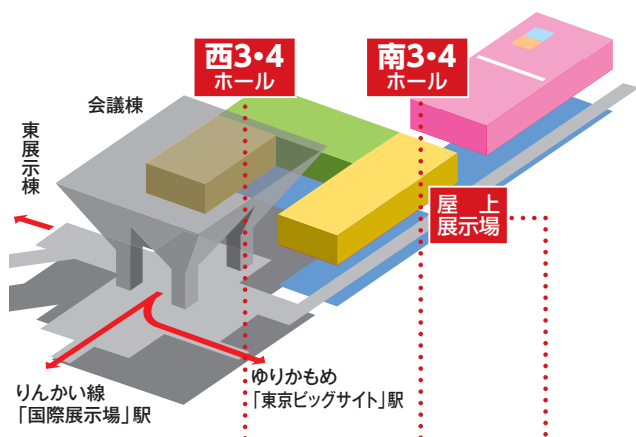

CYCLE MODE® 南3・4 ホール

CYCLE MODE TOKYO2023 出展者一覧／ブースNo.

A Acalie/COSWHEEL	S-711	K カイホウジャパン/SUISUI	S-713	海外 CHOSEN	S-404
日本風洞/Aero Optim,	S-401	M 100ZEROのまち「島根県益田市」	T-3	DONGGUAN 7GO TECHNOLOGE	S-501
富士エアロパフォーマンスセンター	S-401	MATE.BIKE	S-506	Elitewheels	S-304
アサヒサイクル/evol, EMOTORAD	S-712	メテオAPAC/voom	S-902	GOLDEN WHEEL/TOTEM	S-606
トップ/AVEDIO, lovell, LYNX TOURING	S-406	ミノウラ	S-101	HASA	S-806
B BESV/VOTANI	S-508	ミズタニ自転車/CONTINENTAL, MET,	S-308	Italy Bike Hotels	S-703
BiCYCLE CLUB/バイシクルクラブ	S-904	DMT, Selle SMP, DEFEET, VAUDE	S-808	Meizhou Frie Lens Electronic Technology /	S-503
自転車活用推進本部(国土交通省)/	S-801	モダンティ/マイケル・プラスト	S-808	FriLL Lens	S-503
ナショナルサイクルルード	S-801	O ODIN ホイール/ODIN	S-302	Mootoro Technology	S-809
BTB輪行箱	S-702	オホーツクサイクルアドベンチャー推進協議会	T-1	NINGHAI SPEEDA OUTDOOR PRODUCTS	S-403
C キャニオン	S-409	OLDSCHOOLMTB.JP/CYCMOTOR	S-710	Portugal Bike V'lue	S-805
F FANTIC	S-708	P パナソニック サイクルテック/Panasonic	S-507	Powerway Industrial	S-306
フェローサイクル	S-709	Peak Design	S-301	Shenzhen Hill Optical Technology/Hill	S-405
フカヤ/DAVOS, GHISALLO, RIDEOASIS,	S-103	PMBIA - Professional Mountain Bike	T-2	Shenzhen TBIT Technology	S-502
BRYTON, NAROOMASK, GOODYEAR	S-103	Instructors Association	T-2	Shenzhen Wildfires Outdoor Products/	S-602
フタバ&サギサカ/BMC, FORCE,	S-307	R RIDLEY	S-203	TOWILD	S-602
VELOCI, ZEFAL	S-307	S RIDLEY	S-305	Shenzhen ZhongRiTong Technology	S-601
G ガーミン	S-102	シマノ/SHIMANO, S-PHYRE, PRO, LAZER	S-201	Spard New Energy	S-505
ジック/E-MAGIC, HARRY QUINN,	S-407	信越自然郷(長野・新潟県境エリア)	S-706	Suzhou Shengyi Motor	S-605
LIGHT SERIES, RENAULT,	S-407	静岡県	S-707	trimm	S-402
ULTRA LIGHT E-BIKE,	S-407	鑫三海/ERWAY	S-901	YOUON TECHNOLOGY/YOON	S-504
TRANS MOBILLY NEXT, Veloline	S-407	T 太陽誘電/TAIYO YUDEN	S-604	ZHETAI VEHICLE (JIANGSU)	S-810
H YADEA JAPAN	S-903	自転車百哩走大王	T-4	深圳市瑞鼎电子有限公司/RyDBATT	S-603
北総観光連盟	S-704	ツール・ド・ニッポン	S-701		
I Insta360	S-303	V VICCI	S-802		
インターテック/BELL, EVOC, ORUCASE,	S-202	X XDS	S-900		
SP CONNECT, TIFOSI, Wahoo	S-202	XROSS	S-804		
J JAMIS BIKES	S-803	Y YONEX	S-408		
Japan Alps Cycling プロジェクト(長野県)	S-705				
一般社団法人日本自転車販売士協会	T-5				