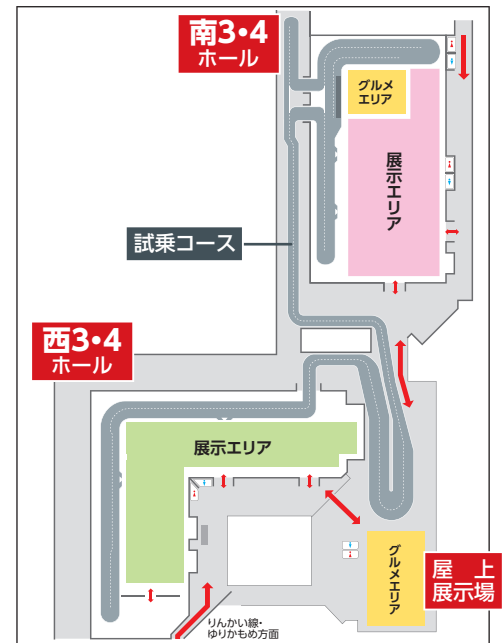

KATOCYCLE PLUS	V-3
NAKASHIMA CYCLE FACTORY / N.CYCLE FACTORY®	V-8
RETROCYCLES 浅籠堂	V-2
TERRY'S CYCLE	V-6
NEWプロダクツゾーン	
BeansComplex	N-2
グッドシェイプモーターズ	N-1
Liberal tunes	N-3
主催企画コーナー	
試乗前レッスンコーナー	W-001
Gravel Bike Park	W-700