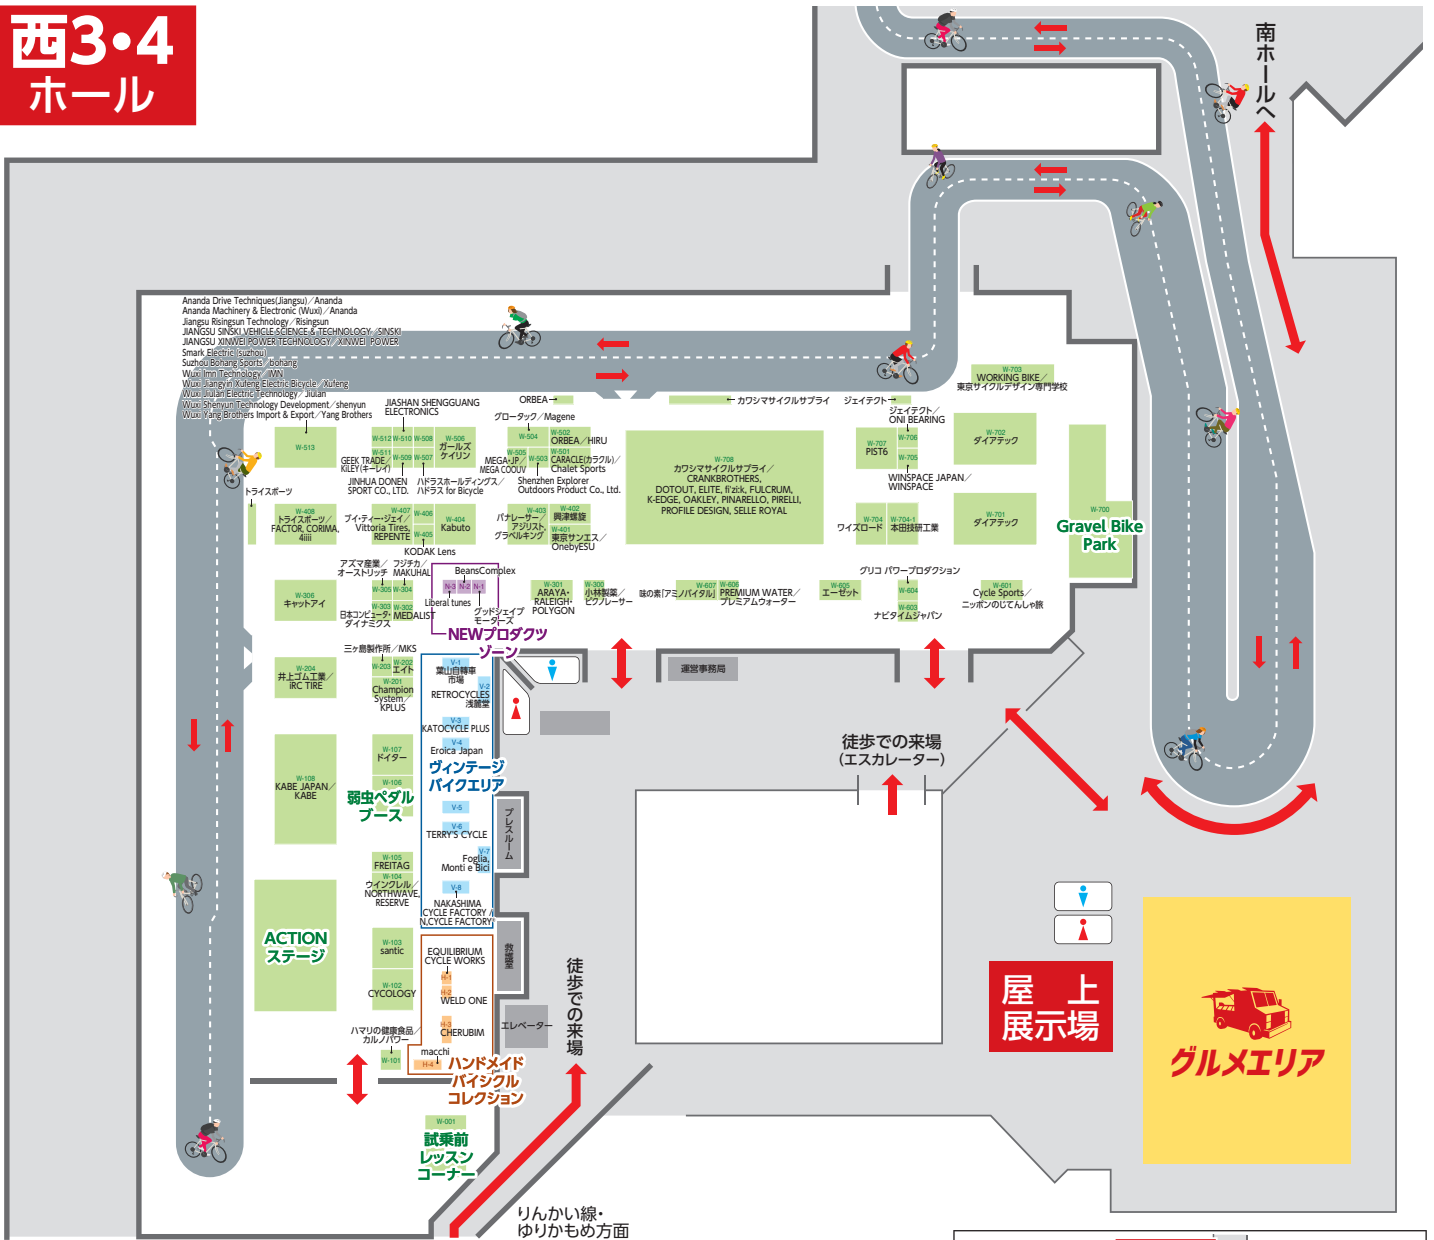

西3・4 ホール

■CYCLE MODE TOKYO2023 出展者一覧／ブースNo.

A	味の素「アミノバイタル」	W-607	PINARELLO	W-708
	ARAYA・RALEIGH・POLYGON	W-301	P I S T 6	W-707
	エーゼット	W-605	PREMIUM WATER / プレミアムウォーター	W-606
	アズマ産業 / オーストリッチ	W-305	santic	W-103
C	CARACLE (カラクル) / Chalet Sports	W-501	S 東京サイクルデザイン専門学校 / WORKING BIKE	W-703
	キャットアイ	W-306	T 東京サンエス / OnebyESU	W-401
	Champion System / KPLUS	W-201	トライスポーツ / FACTOR, CORIMA, 4iiii	W-408
	Cycle Sports / ニッポンのじてんしゃ旅	W-601	V ブイ・ティエ・ジェイ / Vittoria Tires, REPENTE	W-407
	CYCOLOGY	W-102	W ウィンクレル / NORTHWAVE, RESERVE	W-104
D	ドイター	W-107	W WINSACE JAPAN / WINSACE	W-705
	ダイアテック	W-701,702	Y ワイズロード	W-704
E	エイト	W-202	海外	
F	FREITAG	W-105	Ananda Drive Techniques (Jiangsu) / Ananda	W-513
	フジチカ / MAKUHAL	W-304	Ananda Machinery & Electronic (Wuxi) / Ananda	W-513
G	GEEK TRADE / KILEY (キーレイ)	W-511	Jiangsu Risingsun Technology / Risingsun	W-513
	ガールズケイリン	W-506	JIANGSU SINSEI VEHICLE SCIENCE & TECHNOLOGY / SINSEI	W-513
	グリコ パワープロダクション	W-604	JIANGSU XINWEI POWER TECHNOLOGY / XINWEI POWER	W-513
	グロータック / Magene	W-504	JIASHAN SHENGGUANG ELECTRONICS	W-510
H	ハマリの健康食品 / カルノパワー	W-101	JINHUA DONEN SPORT	W-509
	本田技研工業	W-704-1	Shenzhen Explorer Outdoors Product	W-503
	MEGA・JP / MEGA COOUV	W-505	Smak Electric (suzhou)	W-513
I	井上ゴム工業 / IRC TIRE	W-204	Suzhou Bohang Sports / bohang	W-513
J	ジェイテクト / ONI BEARING	W-706	Wuxi Inn Technology / IMN	W-513
K	KABE JAPAN / KABE	W-108	Wuxi Jiangyin Xufeng Electric Bicycle / Xufeng	W-513
	Kabuto	W-404	Wuxi Jiulan Electric Technology / Jiulan	W-513
	カワシマサイクルサプライ / CRANKBROTHERS, DOTOUT, ELITE, fi'zi:k, FULCRUM, K-EDGE, OAKLEY, PIRELLI, PROFILE DESIGN, SELLE ROYAL	W-708	Wuxi Shenyun Technology Development / shenyun	W-513
	小林製薬 / ビグノレーサー	W-300	Wuxi Yang Brothers Import & Export / Yang Brothers	W-513
M	KODAK Lens	W-405	ハンドメイドバイシクルコレクション	
	MEDALIST	W-302	CHERUBIM	H-3
	三ヶ島製作所 / MKS	W-203	EQUILIBRIUM CYCLE WORKS	H-1
N	ナビタイムジャパン	W-603	macchi	H-4
	日本コンピュータ・ダイナミクス	W-303	WELD ONE	H-2
	興津螺旋	W-402	ヴィンテージバイクマーケット	
O	ORBEA / HIRU	W-502	Eroica Japan	V-4
P	パナレーサー / アジリスト, グラベルキング	W-403	Foglia, Monti e Bici	V-7
	ハドラスホールディングス / ハドラス for Bicycle	W-507	葉山自轉車市場	V-1