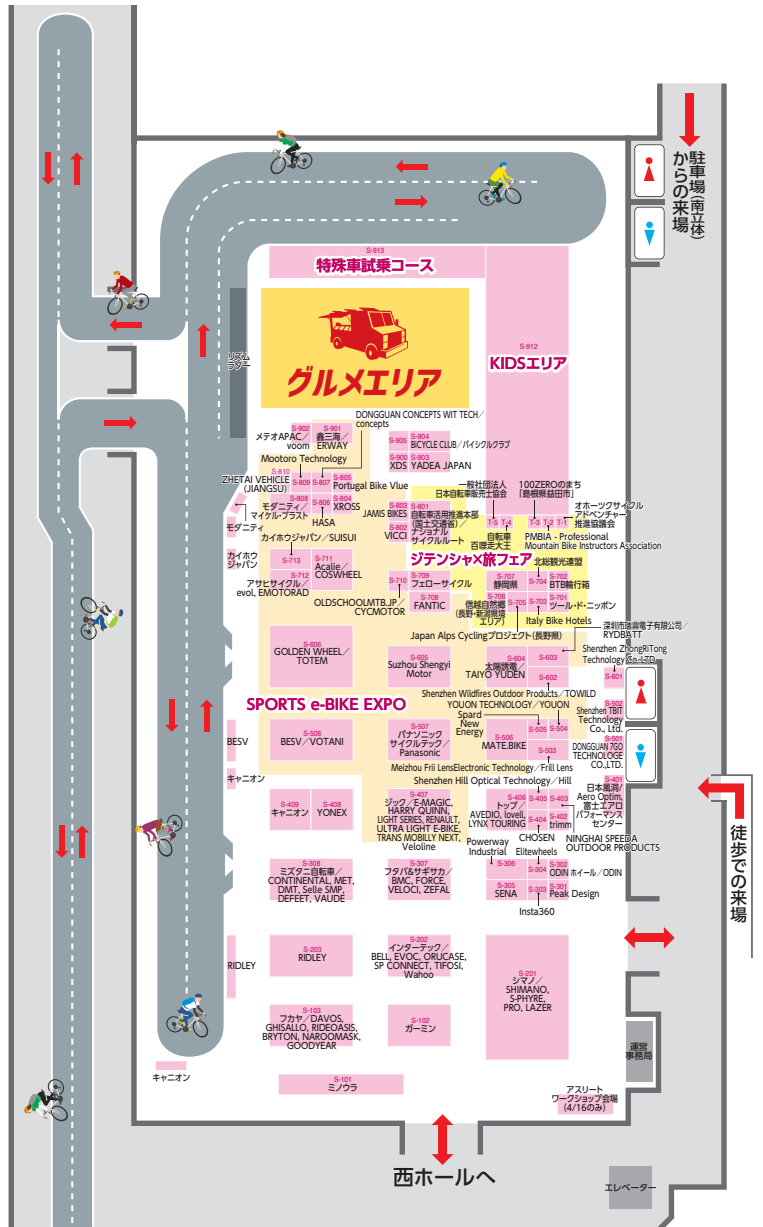

CYCLE MODE® 南3・4 ホール

CYCLE MODE TOKYO2023 出展者一覧／ブースNo.

A Acalie/COSWHEEL	S-711	K カイホウジャパン/SUISUI	S-713	海外 CHOSEN	S-404
日本風洞/Aero Optim,	S-401	M 100ZEROのまち「島根県益田市」	T-3	DONGGUAN 7GO TECHNOLOGE	S-501
富士エアロパフォーマンスセンター	S-401	MATE.BIKE	S-506	Elitewheels	S-304
アサヒサイクル/evol, EMOTORAD	S-712	メテオAPAC/voom	S-902	GOLDEN WHEEL/TOTEM	S-606
トップ/AVEDIO, lovell, LYNX TOURING	S-406	ミノウラ	S-101	HASA	S-806
B BESV/VOTANI	S-508	ミズタニ自転車/CONTINENTAL, MET,	S-308	Italy Bike Hotels	S-703
BiCYCLE CLUB/バイシクルクラブ	S-904	DMT, Selle SMP, DEFEET, VAUDE	S-808	Meizhou Frie Lens Electronic Technology /	S-503
自転車活用推進本部(国土交通省)/	S-801	モダンティ/マイケル・プラスト	S-808	FriLL Lens	S-503
ナショナルサイクルルード	S-801	O ODIN ホイール/ODIN	S-302	Mootoro Technology	S-809
BTB輪行箱	S-702	オホーツクサイクルアドベンチャー推進協議会	T-1	NINGHAI SPEEDA OUTDOOR PRODUCTS	S-403
C キャニオン	S-409	OLDSCHOOLMTB.JP/CYCMOTOR	S-710	Portugal Bike V'lue	S-805
F FANTIC	S-708	P パナソニック サイクルテック/Panasonic	S-507	Powerway Industrial	S-306
フェローサイクル	S-709	Peak Design	S-301	Shenzhen Hill Optical Technology/Hill	S-405
フカヤ/DAVOS, GHISALLO, RIDEOASIS,	S-103	PMBIA - Professional Mountain Bike	T-2	Shenzhen TBIT Technology	S-502
BRYTON, NAROOMASK, GOODYEAR	S-103	Instructors Association	T-2	Shenzhen Wildfires Outdoor Products/	S-602
フタバ&サギサカ/BMC, FORCE,	S-307	R RIDLEY	S-203	TOWILD	S-602
VELOCI, ZEFAL	S-307	S RIDLEY	S-305	Shenzhen ZhongRiTong Technology	S-601
G ガーミン	S-102	シマノ/SHIMANO, S-PHYRE, PRO, LAZER	S-201	Spard New Energy	S-505
ジック/E-MAGIC, HARRY QUINN,	S-407	信越自然郷(長野・新潟県境エリア)	S-706	Suzhou Shengyi Motor	S-605
LIGHT SERIES, RENAULT,	S-407	静岡県	S-707	trimm	S-402
ULTRA LIGHT E-BIKE,	S-407	鑫三海/ERWAY	S-901	YOUON TECHNOLOGY/YOON	S-504
TRANS MOBILLY NEXT, Veloline	S-407	T 太陽誘電/TAIYO YUDEN	S-604	ZHETAI VEHICLE (JIANGSU)	S-810
H YADEA JAPAN	S-903	自転車百哩走大王	T-4	深圳市瑞鼎电子有限公司/RyDBATT	S-603
北総観光連盟	S-704	ツール・ド・ニッポン	S-701		
I Insta360	S-303	V VICCI	S-802		
インターテック/BELL, EVOC, ORUCASE,	S-202	X XDS	S-900		
SP CONNECT, TIFOSI, Wahoo	S-202	XROSS	S-804		
J JAMIS BIKES	S-803	Y YONEX	S-408		
Japan Alps Cycling プロジェクト(長野県)	S-705				
一般社団法人日本自転車販売士協会	T-5