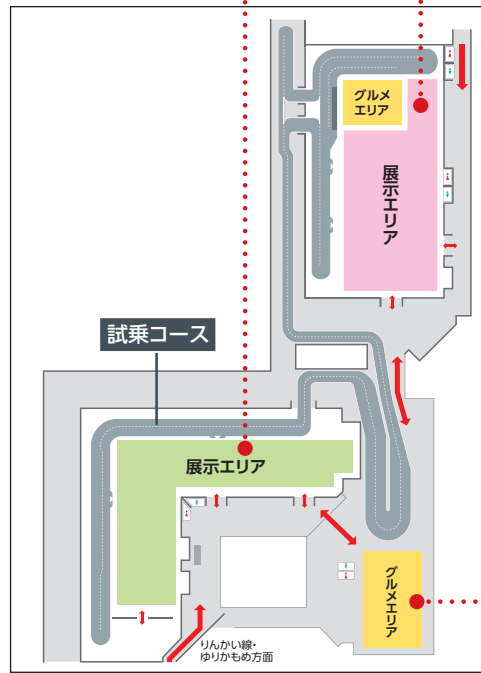

CYCLE MODE® 南3・4 ホール

CYCLE MODE TOKYO2023 出展者一覧／ブースNo.

A Acalie/COSWHEEL	S-711	K カイホウジャパン/SUISUI	S-713	海外 CHOSEN	S-404
日本風洞/Aero Optim,	S-401	M 100ZEROのまち「島根県益田市」	T-3	DONGGUAN 7GO TECHNOLOGE	S-501
富士エアロパフォーマンスセンター	S-401	MATE.BIKE	S-506	Elitewheels	S-304
アサヒサイクル/evol, EMOTORAD	S-712	メテオAPAC/voom	S-902	GOLDEN WHEEL/TOTEM	S-606
トップ/AVEDIO, lovell, LYNX TOURING	S-406	ミノウラ	S-101	HASA	S-806
B BESV/VOTANI	S-508	ミズタニ自転車/CONTINENTAL, MET,	S-308	Italy Bike Hotels	S-703
BiCYCLE CLUB/バイシクルクラブ	S-904	DMT, Selle SMP, DEFEET, VAUDE	S-808	Meizhou Frie Lens Electronic Technology /	S-503
自転車活用推進本部(国土交通省)/	S-801	モダンティ/マイケル・プラスト	S-808	FriLL Lens	S-503
ナショナルサイクルルード	S-801	O ODIN ホイール/ODIN	S-302	Mootoro Technology	S-809
BTB輪行箱	S-702	オホーツクサイクルアドベンチャー推進協議会	T-1	NINGHAI SPEEDA OUTDOOR PRODUCTS	S-403
C キャニオン	S-409	OLDSCHOOLMTB.JP/CYCMOTOR	S-710	Portugal Bike V'lue	S-805
F FANTIC	S-708	P パナソニック サイクルテック/Panasonic	S-507	Powerway Industrial	S-306
フェローサイクル	S-709	Peak Design	S-301	Shenzhen Hill Optical Technology/Hill	S-405
フカヤ/DAVOS, GHISALLO, RIDEOASIS,	S-103	PMBIA - Professional Mountain Bike	T-2	Shenzhen TBIT Technology	S-502
BRYTON, NAROOMASK, GOODYEAR	S-103	Instructors Association	T-2	Shenzhen Wildfires Outdoor Products/	S-602
フタバ&サギサカ/BMC, FORCE,	S-307	R RIDLEY	S-203	TOWILD	S-602
VELOCI, ZEFAL	S-307	S RIDLEY	S-305	Shenzhen ZhongRiTong Technology	S-601
G ガーミン	S-102	シマノ/SHIMANO, S-PHYRE, PRO, LAZER	S-201	Spard New Energy	S-505
ジック/E-MAGIC, HARRY QUINN,	S-407	信越自然郷(長野・新潟県境エリア)	S-706	Suzhou Shengyi Motor	S-605
LIGHT SERIES, RENAULT,	S-407	静岡県	S-707	trimm	S-402
ULTRA LIGHT E-BIKE,	S-407	鑫三海/ERWAY	S-901	YOUON TECHNOLOGY/YOON	S-504
TRANS MOBILLY NEXT, Veloline	S-407	T 太陽誘電/TAIYO YUDEN	S-604	ZHETAI VEHICLE (JIANGSU)	S-810
H YADEA JAPAN	S-903	自転車百哩走大王	T-4	深圳市瑞鼎电子有限公司/RyDBATT	S-603
北総観光連盟	S-704	ツール・ド・ニッポン	S-701		
I Insta360	S-303	V VICCI	S-802		
インターテック/BELL, EVOC, ORUCASE,	S-202	X XDS	S-900		
SP CONNECT, TIFOSI, Wahoo	S-202	XROSS	S-804		
J JAMIS BIKES	S-803	Y YONEX	S-408		
Japan Alps Cycling プロジェクト(長野県)	S-705				
一般社団法人日本自転車販売士協会	T-5				