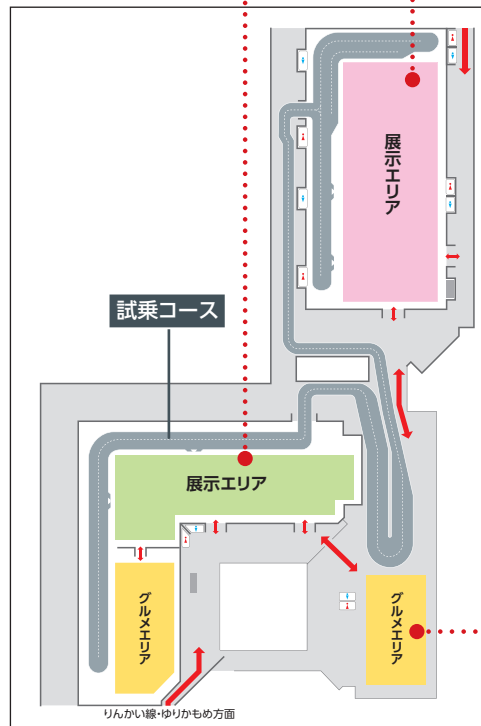

CYCLE MODE® TOKYO 2022

南3・4 ホール

■CYCLE MODE TOKYO2022 出展者一覧／ブースNo.

A 味の素「アミノバイタル」	S-706	ジャパンサイクリング	S-802	東洋紡 / COCOMI	S-504
エージーリミテッド / Ride For More	S-503	自転車百哩走大王	S-907	海の京都e-Bikes & ストートサイクル	S-902
B BAFANG	S-609	潤天 / BLULANS, BORNTORUN	S-704	WELB/VELMO (アベントウライフ) / Connected Bike [WELB]	S-709
BESV JAPAN / VOTANI, BESV	S-403	K 小林製薬 / ピクノレーサー	S-304	X XDS/JAMIS	S-606,608
BTB輸送箱	S-910	KODAK Lens	S-604	XROSS	S-404
C キャニオン	S-106	M MAD BOLT GARAGE / ARCHON, SUPER73	S-708	ヤマハ発動機 / YPJ	S-305
Champion System	S-603	MEDALIST	S-807	海外	
デラトレイル	S-400	モーターリスト / FANTIC	S-607	CYCOO JAPAN / CYCOO	S-707
ドイター	S-602	Musashi Velo	S-710	TAIPEI CYCLE d&i awards / TAIPEI CYCLE	S-811
F フェローサイクル	S-605	N 日本自転車販売士協会	S-905	ハンドメイドバイシクルコレクション	
フカヤ / GHISALLO, DAVOS, ナルーマスク, ブライトン, ミノウラ, RideOasis	S-301	O 興津螺旋 / OKITSURASEN	S-102	CHERUBIM	H-7
G ジック / TRANS MOBILLY ULTRA LIGHT E-BIKE, HARRY QUINN, Veloline, RENAULT LIGHT SERIES	S-505	OLDSCHOOLMTB.JP / CYCMOTOR	S-302	DACCORDI	H-3
ガールズケイリン / GIRL'S KEIRIN	S-804	ONE COMPATH (U-ROUTE)	S-904	EQUILIBRIUM CYCLE WORKS	H-1
GSジャパン / STRIDA, CROMO	S-303	ORBEA / オルカ	S-105	macchi	H-6
トップ / AVEDIO, Foglia, lovell, LYNX TOURING	S-202	P Panasonic	S-402	Tommasini Bicycles	H-2
グリオ パワープロダクション	S-101	パワースポーツ / GU Energy	S-808	WELD ONE	H-5
H 白馬村	S-906	プレミアムウォーター	S-806	ヴィンテージバイクマーケット	
ハマリの健康食品 / カルノパワー	S-705	Rapha	S-702	Corsa Corsa	V-6
東日本旅客鉄道	S-908	リベルタ / FREEZETECH	S-501	Foglia, Monti e Bici	V-5
北総観光連盟	S-909	S サギサカ&フタバ商店 / BMC, FORCE, FSA, VISION, ZEFAL	S-401	ギャラリ-グランポア	V-8
HONBIKE	S-506	シマノ / SHIMANO, PRO, LAZER, S-PHYRE	S-201	薬山自転車市場	V-4
100ZEROのまち「島根県益田市」	S-903	静岡県スポーツ政策課	S-701	HELLO SUNLIGHT	V-1
I 井上ゴム工業 / iRC TIRE	S-502	信越自然郷(長野県・新潟県)	S-810	カトーサイクル (KATO CYCLE PLUS+)	V-3
インターテック / SP CONNECT, ORUCASE, STAGES, TIFOSI, BELL, WAHOO	S-103	スペシャライズド / SPECIALIZED	S-203	RETROCYCLES 浅籠堂	V-7
J ジャパンカップサイクリロードレース	S-803	Sports Island Okinawa	S-805	TERRY'S CYCLE	V-2
		T TABIRIN	S-703	主催者企画コーナー	
		東京サイクルデザイン専門学校 / 学生作品	S-104	試乗前レッスンコーナー	S-911
		東京ライフ/Isadore ALBA OPTICS	S-600		
		東京諸島観光連盟 / 東京の島 ジテンシャ旅	S-809		