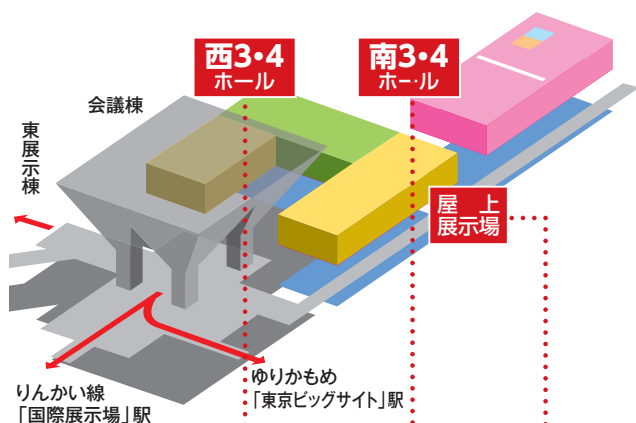

CYCLE MODE® TOKYO 2022

南3・4 ホール

■CYCLE MODE TOKYO2022 出展者一覧／ブースNo.

A 味の素「アミノバイタル」	S-706	ジャパンサイクリング	S-802	東洋紡 / COCOMI	S-504
エージーリミテッド / Ride For More	S-503	自転車百哩走大王	S-907	海の京都e-Bikes & ストートサイクル	S-902
B BAFANG	S-609	潤天 / BLULANS, BORNTORUN	S-704	WELB/VELMO (アベントウライフ) / Connected Bike [WELB]	S-709
BESV JAPAN / VOTANI, BESV	S-403	K 小林製薬 / ピクノレーサー	S-304	X XDS/JAMIS	S-606,608
BTB輸送箱	S-910	KODAK Lens	S-604	XROSS	S-404
C キャニオン	S-106	M MAD BOLT GARAGE / ARCHON, SUPER73	S-708	ヤマハ発動機 / YPJ	S-305
Champion System	S-603	MEDALIST	S-807	海外	
デラトレイル	S-400	モーターリスト / FANTIC	S-607	CYCOO JAPAN / CYCOO	S-707
ドイター	S-602	Musashi Velo	S-710	TAIPEI CYCLE d&i awards / TAIPEI CYCLE	S-811
F フェローサイクル	S-605	N 日本自転車販売士協会	S-905	ハンドメイドバイシクルコレクション	
フカヤ / GHISALLO, DAVOS, ナルーマスク, ブライトン, ミノウラ, RideOasis	S-301	O 興津螺旋 / OKITSURASEN	S-102	CHERUBIM	H-7
G ジック / TRANS MOBILLY ULTRA LIGHT E-BIKE, HARRY QUINN, Veloline, RENAULT LIGHT SERIES	S-505	OLDSCHOOLMTB.JP / CYCMOTOR	S-302	DACCORDI	H-3
ガールズケイリン / GIRL'S KEIRIN	S-804	ONE COMPATH (U-ROUTE)	S-904	EQUILIBRIUM CYCLE WORKS	H-1
GSジャパン / STRIDA, CROMO	S-303	ORBEA / オルカ	S-105	macchi	H-6
トップ / AVEDIO, Foglia, lovell, LYNX TOURING	S-202	P Panasonic	S-402	Tommasini Bicycles	H-2
グリオ パワープロダクション	S-101	パワースポーツ / GU Energy	S-808	WELD ONE	H-5
H 白馬村	S-906	プレミアムウォーター	S-806	ヴィンテージバイクマーケット	
ハマリの健康食品 / カルノパワー	S-705	Rapha	S-702	Corsa Corsa	V-6
東日本旅客鉄道	S-908	リベルタ / FREEZETECH	S-501	Foglia, Monti e Bici	V-5
北総観光連盟	S-909	S サギサカ&フタバ商店 / BMC, FORCE, FSA, VISION, ZEFAL	S-401	ギャラリ-グランポア	V-8
HONBIKE	S-506	シマノ / SHIMANO, PRO, LAZER, S-PHYRE	S-201	薬山自転車市場	V-4
100ZEROのまち「島根県益田市」	S-903	静岡県スポーツ政策課	S-701	HELLO SUNLIGHT	V-1
I 井上ゴム工業 / iRC TIRE	S-502	信越自然郷(長野県・新潟県)	S-810	カトーサイクル (KATO CYCLE PLUS+)	V-3
インターテック / SP CONNECT, ORUCASE, STAGES, TIFOSI, BELL, WAHOO	S-103	スペシャライズド / SPECIALIZED	S-203	RETROCYCLES 浅籠堂	V-7
J ジャパンカップサイクリロードレース	S-803	Sports Island Okinawa	S-805	TERRY'S CYCLE	V-2
		T TABIRIN	S-703	主催者企画コーナー	
		東京サイクルデザイン専門学校 / 学生作品	S-104	試乗前レッスンコーナー	S-911
		東京ライフ/Isadore ALBA OPTICS	S-600		
		東京諸島観光連盟 / 東京の島 ジテンシャ旅	S-809		